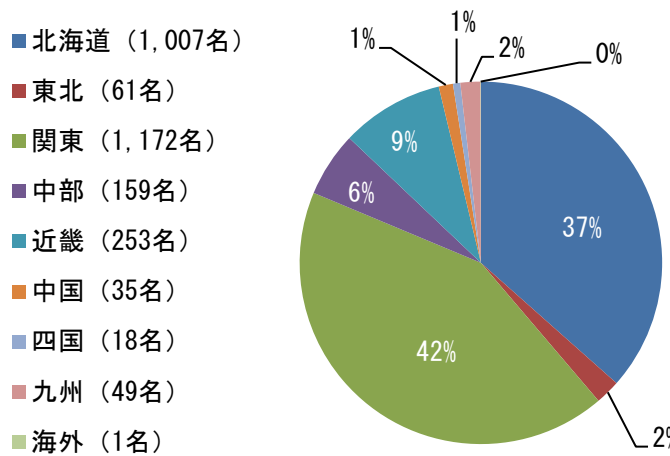

地域別会員数

2020年3月31日現在

町の公式 Twitter、公式 Facebook でも佐呂間町の情報を掲載しております。ぜひご覧ください。