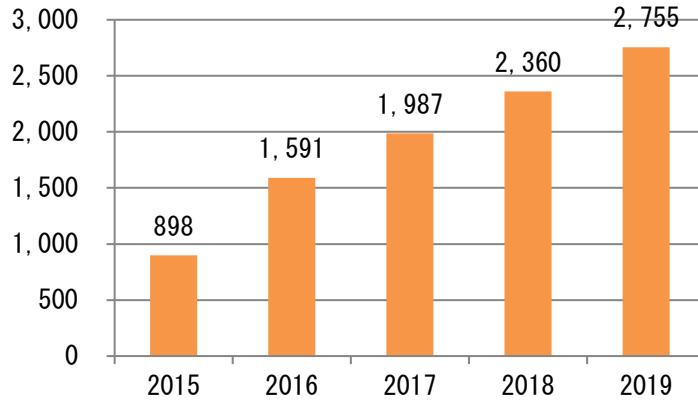

### 佐呂間町の世帯数と人口（2020年3月31日）

世帯数 2,461世帯 人口 5,036人  
**佐呂間町サポーターズ倶楽部人口 2,755人**  
 合計 7,791人  
 〔前号人口比較 75人増〕

## 会員数の推移