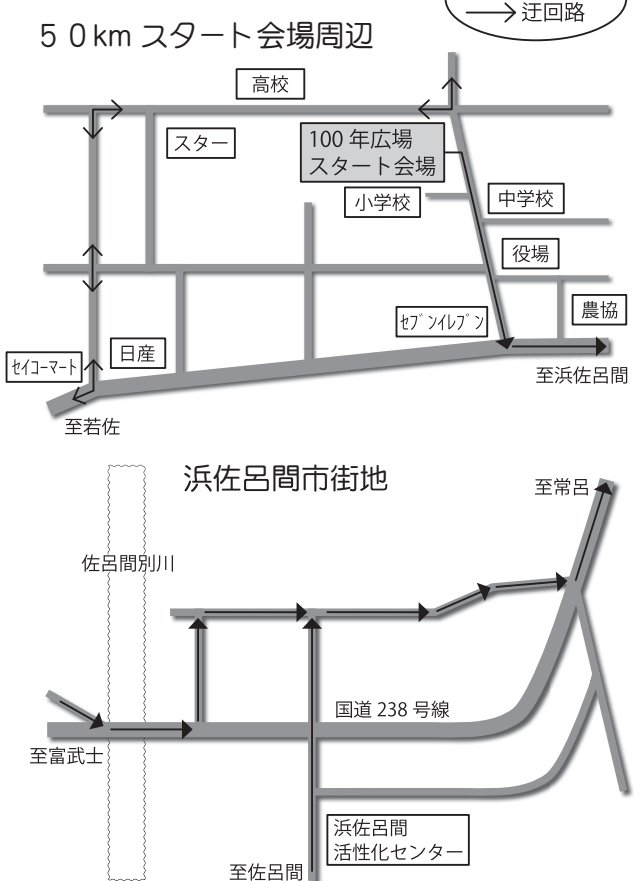

■町内交通規制案内図