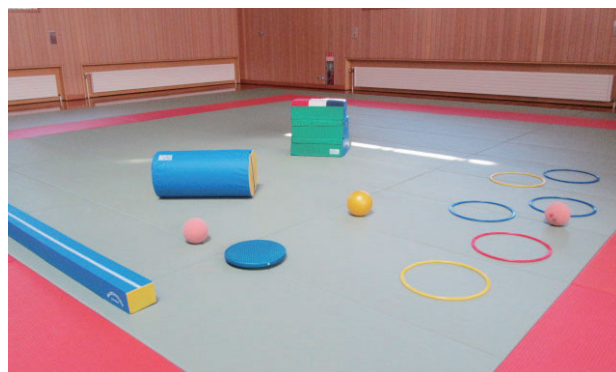

ー佐呂間スキー協会からのお知らせー ナイタースキー教室・検定会を 開催します

佐呂間スキー協会では、今年も町営スキー場で、
スキー教室や検定会を開催します。

みなさんの参加をお待ちしています。

ナイタースキー教室

<小学1、2年生>

日時：1月13日、20日、27日
(全3回) 毎週水曜日

午後6時30分～7時30分

<小学3～6年生、中学生、高校生、一般>

日時：1月11日、12日、18日、
19日、25日、26日

(全6回) 毎週月・火曜日

午後6時30分～8時30分

※小学3～6年生は8時まで

SAJ (全日本スキー連盟) 公認

級別テスト・ジュニアバッチテスト

日時 事前講習：2月20日(土)
午後1時受付

テスト：2月21日(日)

午前9時30分受付

対象：級別テスト…中学生以上

ジュニアテスト…小学生

◎受講料、検定項目など詳しくは、スキー場口ツ
ジ内に掲示します。

◎天候等の事情により日程が変更となる場合が
ありますので、あらかじめご了承ください。

◎当協会の事業に参加される方は、必ずスポー
ツ傷害保険等に加入ください。

【スキー協会事務局：永野 TEL 090-7512-1052】

ーフットサル交流大会ー 冬の寒さを吹き飛ばそう！

少人数でも楽しめるフットサル！

キッズフェスティバルも併せて開催されますの
で、ぜひ皆さんご参加ください。

日程：1月31日(日)

場所：佐呂間町体育館

対象：町内の小・中・高校生、一般

種目：フットサル(5人制ミニサッカー)

参加料：一人500円(当日受付)

【キッズフェスティバル】

対象：平成21年4月2日から平成23年
4月1日までに生まれた幼児

内容：ボール遊び、ミニサッカー

参加料：一人100円(当日受付)

◎申込締切は1月20日(水)です。

◎キッズフェスティバルと交流大会“小学生の
部”は午前中終了予定です。

◎申込み方法など詳しくは協会事務局までお問
い合わせください。

【サッカー協会事務局：阿部 TEL 090-3113-7535】

Star情報

武道館・温水プール「STAR」
TEL 2-2261/FAX 2-1461

ー「元気アップおやこ広場」ー 小学校休業期間における 開放日のお知らせ

土日・祝日以外にも小学校の冬期休業期間に合
わせて「元気アップおやこ広場」を平日も開催
いたします。ぜひご家族でご利用ください。

★期 日：土日・祝日及び12月29日(火)、
1月7日(木)、8日(金)、
13日(水)、14日(木)、
15日(金)

★時 間：午前10時～午後5時

★対 象：保護者同伴の乳幼児及び小学生

★料 金：施設使用料100円(保護者のみ)

※1月7日(木)、14日(木)の
午後1時～2時30分及び1月8
日(金)、13日(水)、15日(金)
の午後3時30分以降は事業実施
のため休止いたします。