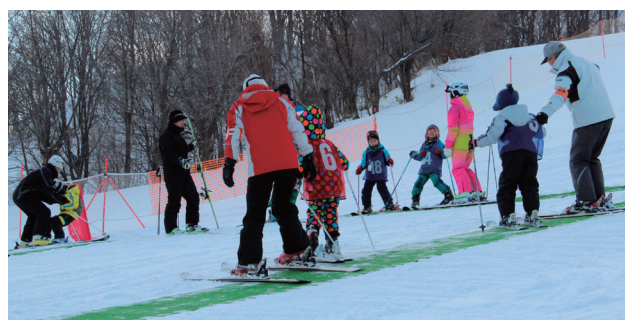

### ーわんぱく広場ー テニスに挑戦しました！

小学4～6年生を対象とした「わんぱく広場」を2月20日（土）に開催し、12名の参加者が“テニス”を体験しました。最初はラケットにボールが当たらず苦戦していた子ども達でしたが、日本体育協会公認テニスコーチの長谷川智仁さん指導のもと、みるみる上達していき、ストロークやサーブ、更にはドロップなどの高度な技にも挑戦しました。最後にはコーチと子ども達で試合を行い、子ども達がサービスエースを連発するなど熱い試合となり、楽しい時間を過ごしました。

また、この日は向陽園のぴかりアート作品や、生け花教室の作品も展示され、会場内は華やかな雰囲気になっていました。

午後からの交流会では、会食しながら今年度の思い出を振り返るスライド写真を鑑賞し、その後のカラオケや踊り等の余興も楽しみながら学生同士で交流を深めていました。

## －からだはぐくむスクール－ 1年生になる「カラダ」の 準備が整いました

4月から新1年生となる未就学児を対象とした「からだはぐくむスクール」が2月20日(土)に全6回を終了しました。このスクールは、スキー教室と運動能力向上を目指す教室を組み合わせ、小学校入学を控えた子ども達の健やかな発育・発達を目的に開催しました。

スキー教室では、スキー協会やスポーツ推進委員の皆さんの指導のもと、用具に慣れるところから、平地での移動や登坂、ハの字滑走などベースとなる技術を学びました。

ちびっこスキー教室

また、スターでの運動教室では、脳の神経ネットワークを増加させるプログラムや、体幹を活性化し良好な姿勢と動きやすいからだをつくるプログラムを実施しました。

集団での慣れないプログラムや経験したことのない運動に戸惑う子どももいましたが、失敗しながらも最後までみんな頑張りました。

1年生になっても失敗を恐れず、色々な運動にチャレンジしてください。

運動教室写真