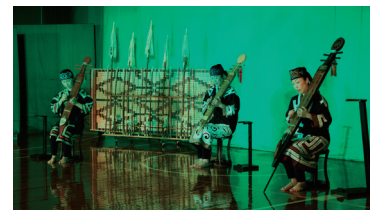

ズンバは、明るく陽気な音楽に合わせて踊る、簡単で誰でもチャレンジできるダンスエクササイズです。ノリノリの音楽で楽しく体を動かしましょう！

気軽に楽しめるエクササイズに、周りのお友達を誘って元気な「からだ」づくりを目指しませんか。

美ボディエクササイズ ～ズンバ&フルボックス～

○日 時：11月上旬から12月上旬（全6回）
午後7時～8時30分

※後日、新聞折込にて日程をお知らせします。

○場 所：スター（武道館）

○日 時：11月17日（日）

○場 所：町民センター集会室

○対 象：町内の各学校及び吹奏楽団体、音楽サークル（吹奏楽、器楽演奏、合唱など）

◎参加を希望される方は、10月11日（金）までに社会教育課（2-1295）へご連絡ください。

—少年文化劇場— 伝統芸能・影絵を鑑賞しました！

8月23日は佐呂間中学校にて“民族歌舞団こぶし座”による『獅子舞・アイヌ伝説等の伝統芸能』を、9月2日は佐呂間小学校にて“劇団影法師”による『人間影絵「BIG TREE」』をそれぞれ鑑賞しました。

（中学校）北海道の先住民族であるアイヌの楽器「トンコリ」を使用した演奏や、日本各地に伝わる伝統的な歌や踊りを間近に体感！

（小学校）人間影絵という言葉のとおり、体全体でいろいろなものを表現。体験ワークショップで手影絵や人間影絵を実際につくってみたい、バックステージも見学しました。

—佐呂間町芸術文化支援事業— 「ヒダヤスナル」ライブ

太鼓、エレクトーン、ベースそれぞれのプロフェッショナルが楽しい音楽をお届けします。普段味わうことができないサウンドと楽しいMCが魅力の3人組。佐呂間町の子供達も出演し、コラボ演奏します。みなさんぜひご来場ください。